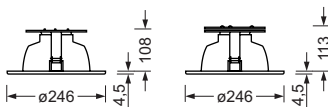

www.regiolux.de

www.regiolux.de/en/products/Downlights/doma

Regiolux GmbH
Hellinger Straße 3
97486 Königsberg
T +49 9525 89 0

Products

Type	Lamps	P_{sys} [W]	Colour	Ballast	DxH	DA	Et	Art. No.	kg
<i>Mirror reflector, highly specular direct wide Distribution IP20</i>									
doma-DESB 195	LED 1200lm 840	9	ws	ED	246 x 113	229	165	3694 0314 120	0,72
			kgm	ED	246 x 113	229	165	3694 0314 125	0,72
LED 1800lm 840	15	15	ws	ED	246 x 113	229	165	3694 0334 120	0,78
			kgm	ED	246 x 113	229	165	3694 0334 125	0,78
			ws	DALI	246 x 113	229	165	3694 0336 620	0,83
			kgm	DALI	246 x 113	229	165	3694 0336 625	0,83
LED 2700lm 840	23	23	ws	ED	246 x 117	229	165	3694 0354 120	1,02
			kgm	ED	246 x 117	229	165	3694 0354 125	1,02
			ws	DALI	246 x 117	229	165	3694 0356 620	1,07
			kgm	DALI	246 x 117	229	165	3694 0356 625	1,07
<i>Mirror reflector, highly specular direct wide distribution IP54</i>									
doma-DESSB 195	LED 1100lm 840	9	ws	ED	246 x 113	229	165	3694 1314 120	0,93
			kgm	ED	246 x 113	229	165	3694 1314 125	0,93
LED 1600lm 840	15	15	ws	ED	246 x 113	229	165	3694 1334 120	0,99
			kgm	ED	246 x 113	229	165	3694 1334 125	0,99
			ws	DALI	246 x 113	229	165	3694 1336 620	1,04
			kgm	DALI	246 x 113	229	165	3694 1336 625	1,04
LED 2300lm 840	23	23	ws	ED	246 x 117	229	165	3694 1354 120	1,23
			kgm	ED	246 x 117	229	165	3694 1354 125	1,23
			ws	DALI	246 x 117	229	165	3694 1356 620	1,28
			kgm	DALI	246 x 117	229	165	3694 1356 625	1,28