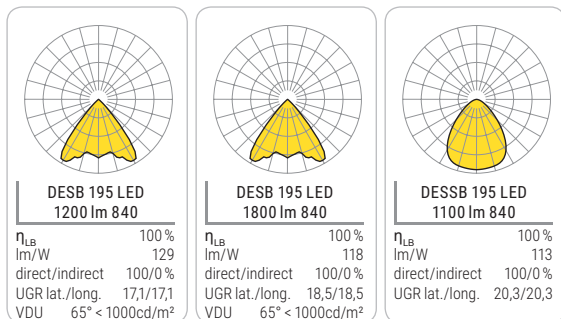

doma – economic and high-quality light technology

Clear increase in efficiency

Suited for VDU Workstations

Protection class IP54 possible on the room side with cover pane

Grey metallic* and white available

www.regiolux.de

www.regiolux.de/en/products/Downlights/doma

Regiolux GmbH
Hellinger Straße 3
97486 Königsberg
T +49 9525 89 0

Products

Type	Lamps	P_{sys} [W]	Colour	Ballast	DxH	DA	Et	Art. No.	kg
<i>Mirror reflector, highly specular direct wide Distribution IP20</i>									
doma-DESB 195	LED 1200lm 840	9	ws	ED	246 x 113	229	165	3694 0314 120	0,72
			kgm	ED	246 x 113	229	165	3694 0314 125	0,72
LED 1800lm 840	15	15	ws	ED	246 x 113	229	165	3694 0334 120	0,78
			kgm	ED	246 x 113	229	165	3694 0334 125	0,78
			ws	DALI	246 x 113	229	165	3694 0336 620	0,83
			kgm	DALI	246 x 113	229	165	3694 0336 625	0,83
LED 2700lm 840	23	23	ws	ED	246 x 117	229	165	3694 0354 120	1,02
			kgm	ED	246 x 117	229	165	3694 0354 125	1,02
			ws	DALI	246 x 117	229	165	3694 0356 620	1,07
			kgm	DALI	246 x 117	229	165	3694 0356 625	1,07
<i>Mirror reflector, highly specular direct wide distribution IP54</i>									
doma-DESSB 195	LED 1100lm 840	9	ws	ED	246 x 113	229	165	3694 1314 120	0,93
			kgm	ED	246 x 113	229	165	3694 1314 125	0,93
LED 1600lm 840	15	15	ws	ED	246 x 113	229	165	3694 1334 120	0,99
			kgm	ED	246 x 113	229	165	3694 1334 125	0,99
			ws	DALI	246 x 113	229	165	3694 1336 620	1,04
			kgm	DALI	246 x 113	229	165	3694 1336 625	1,04
LED 2300lm 840	23	23	ws	ED	246 x 117	229	165	3694 1354 120	1,23
			kgm	ED	246 x 117	229	165	3694 1354 125	1,23
			ws	DALI	246 x 117	229	165	3694 1356 620	1,28
			kgm	DALI	246 x 117	229	165	3694 1356 625	1,28