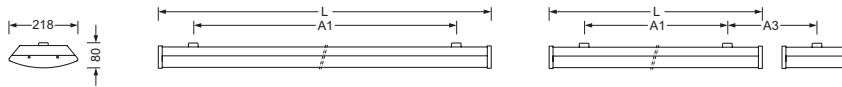

Switching

- Connection directly on terminal
- ED and DALI, variant 1500mm with emergency light B3

Accessories

- Suspension set

Type	Lamps	P _{sys} [W]	Colour	Driver	LxBxH/DxH	Item number
<i>Diffuser, opal direct distribution</i>						
lens pro-LPAK/0600	LED 2100lm 830	19	vw	ED	604 x 218 x 80	2166 6224 180
				DALI	604 x 218 x 80	2166 6226 680
lens pro-LPAK/1200	LED 2300lm 840	19	vw	ED	604 x 218 x 80	2166 6214 180
				DALI	604 x 218 x 80	2166 6216 680
	LED 4100lm 830	36	vw	ED	1204 x 218 x 80	2166 2224 180
				DALI	1204 x 218 x 80	2166 2226 680
lens pro-LPAK/1500	LED 4300lm 840	36	vw	ED	1204 x 218 x 80	2166 2214 180
				DALI	1204 x 218 x 80	2166 2216 680
	LED 5100lm 830	45	vw	ED	1504 x 218 x 80	2166 5224 180
				DALI	1504 x 218 x 80	2166 5226 680
	LED 5400lm 840	45	vw	ED	1504 x 218 x 80	2166 5214 180
				DALI	1504 x 218 x 80	2166 5216 680
			NL-B3	1504 x 218 x 80	2166 5217 780	
lens pro-LPAKPC/0600	LED 2000lm 830	19	vw	ED	604 x 218 x 80	2166 6224 181
				DALI	604 x 218 x 80	2166 6226 681
				DALI	604 x 218 x 80	2166 6216 681
lens pro-LPAKPC/1200	LED 2100lm 840	19	vw	ED	604 x 218 x 80	2166 6214 181
				DALI	604 x 218 x 80	2166 6216 681
				DALI	604 x 218 x 80	2166 6226 681
lens pro-LPAKPC/1500	LED 3800lm 830	36	vw	ED	1204 x 218 x 80	2166 2224 181
				DALI	1204 x 218 x 80	2166 2226 681
	LED 4000lm 840	36	vw	ED	1204 x 218 x 80	2166 2214 181
				DALI	1204 x 218 x 80	2166 2216 681
	LED 4800lm 830	45	vw	ED	1504 x 218 x 80	2166 5224 181
				DALI	1504 x 218 x 80	2166 5226 681
	LED 5000lm 840	45	vw	ED	1504 x 218 x 80	2166 5214 181
DALI				1504 x 218 x 80	2166 5216 681	
				NL-B3	1504 x 218 x 80	2166 5217 781
Suspension set	LPA-PS 1700mm	vw	3x0,75mm ² , complete inclusive canopy			2166 9003 100
			5x0,75mm ² , complete inclusive canopy			2166 9003 100