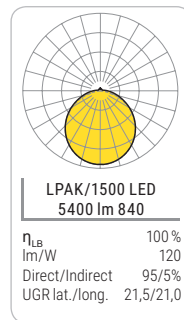

44 IP	2000 5400 lm netto	L80 B10 50000h	120 lm/W	≥80 CRI	3000 4000 CCT [K]
-----------------	--	------------------------------------	--------------------	-------------------	---------------------------------------

Switching

- Connection directly on terminal
- ED and DALI, variant 1500mm with emergency light B3

Accessories

- Suspension set

Type	Lamps	P _{sys} [W]	Colour	Driver	LxBxH/DxH	Item number
<i>Diffuser, opal direct distribution</i>						
lens pro-LPAK/0600	LED 2100lm 830	19	vw	ED	604 x 218 x 80	2166 6224 180
				DALI	604 x 218 x 80	2166 6226 680
lens pro-LPAK/1200	LED 2300lm 840	19	vw	ED	604 x 218 x 80	2166 6214 180
				DALI	604 x 218 x 80	2166 6216 680
	LED 4100lm 830	36	vw	ED	1204 x 218 x 80	2166 2224 180
				DALI	1204 x 218 x 80	2166 2226 680
lens pro-LPAK/1500	LED 4300lm 840	36	vw	ED	1204 x 218 x 80	2166 2214 180
				DALI	1204 x 218 x 80	2166 2216 680
	LED 5100lm 830	45	vw	ED	1504 x 218 x 80	2166 5224 180
				DALI	1504 x 218 x 80	2166 5226 680
	LED 5400lm 840	45	vw	ED	1504 x 218 x 80	2166 5214 180
				DALI	1504 x 218 x 80	2166 5216 680
			NL-B3	1504 x 218 x 80	2166 5217 780	
lens pro-LPAKPC/0600	LED 2000lm 830	19	vw	ED	604 x 218 x 80	2166 6224 181
				DALI	604 x 218 x 80	2166 6226 681
				DALI	604 x 218 x 80	2166 6216 681
lens pro-LPAKPC/1200	LED 2100lm 840	19	vw	ED	604 x 218 x 80	2166 6214 181
				DALI	604 x 218 x 80	2166 6216 681
				DALI	604 x 218 x 80	2166 6226 681
lens pro-LPAKPC/1500	LED 3800lm 830	36	vw	ED	1204 x 218 x 80	2166 2224 181
				DALI	1204 x 218 x 80	2166 2226 681
	LED 4000lm 840	36	vw	ED	1204 x 218 x 80	2166 2214 181
				DALI	1204 x 218 x 80	2166 2216 681
	LED 4800lm 830	45	vw	ED	1504 x 218 x 80	2166 5224 181
				DALI	1504 x 218 x 80	2166 5226 681
	LED 5000lm 840	45	vw	ED	1504 x 218 x 80	2166 5214 181
DALI				1504 x 218 x 80	2166 5216 681	
				NL-B3	1504 x 218 x 80	2166 5217 781
Suspension set	LPA-PS 1700mm	vw	3x0,75mm ² , complete inclusive canopy			2166 9003 100
			5x0,75mm ² , complete inclusive canopy			2166 9003 100