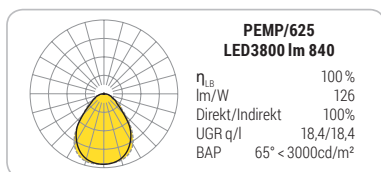

panella-EL die Einlegeleuchte mit tollen Werten

- extrem flache Bauhöhe: 13 mm
- gute Effizienz mit bis zu 128 lm/W
- Diffusor - micro-prismatisch geeignet für Bildschirmarbeitsplätze

3000
19 UGR
128 lm/W
≥80 CRI
L70 B10 50.000h
ET DALI

A++

Michael Meschede, Kaufungen/DE

www.regiolux.de

Regiolux GmbH
Hellinger Straße 3
97486 Königsberg
T +49 9525 89 0

Produkte

Typ	Bestückung	P_{sys} [W]	lm/W	Farbe	Vorschaltung	LxBxH/DxH	MLxMB	Artikel-Nr.	€ exkl. MwSt.	kg
<i>Diffusor micro-prismatisch direkt strahlend</i>										
panella-PEMP/625-EL	LED 3800lm 840	30	126	vw	ET	620 x 620 x 13	625 x 625	6025 4034 150	109,50	3,27
					DALI	620 x 620 x 13	625 x 625	6025 4036 650	149,50	3,27
<i>Diffusor opal direkt strahlend</i>										
panella-PEO/625-EL	LED 3800lm 840	30	128	vw	ET	620 x 620x 13	625 x 625	6025 4034 110	99,50	3,27
					DALI	620 x 620 x 13	625 x 625	6025 4036 610	139,50	3,27
Montagezubehör		Typ	Farbe	Material	Details	Artikel-Nr.	€ exkl. MwSt.	kg		
Anbaurahmen		PE-AR 600/625	vw	St	für panella	6015 0005 100	74,00	2,50	1